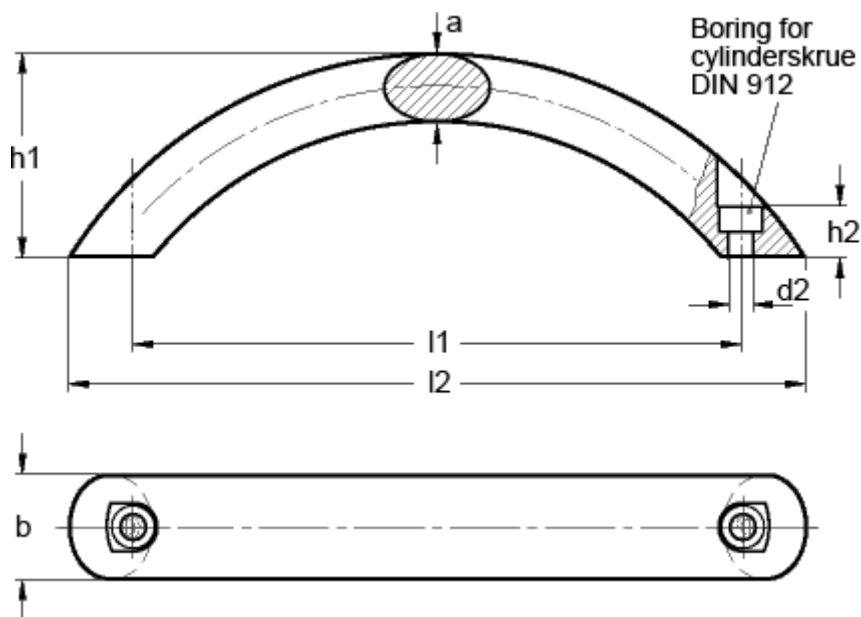

Varenummer: 20085150

Beskrivelse: E+G Bøjlegreb GN 565.4-20-160-B-BL

Mål

a	= 13
b	= 20
d2	= 5.3
h1	= 51
h2	= 10
l1	= 160
l2 ca.	= 185
t min	= 8.5